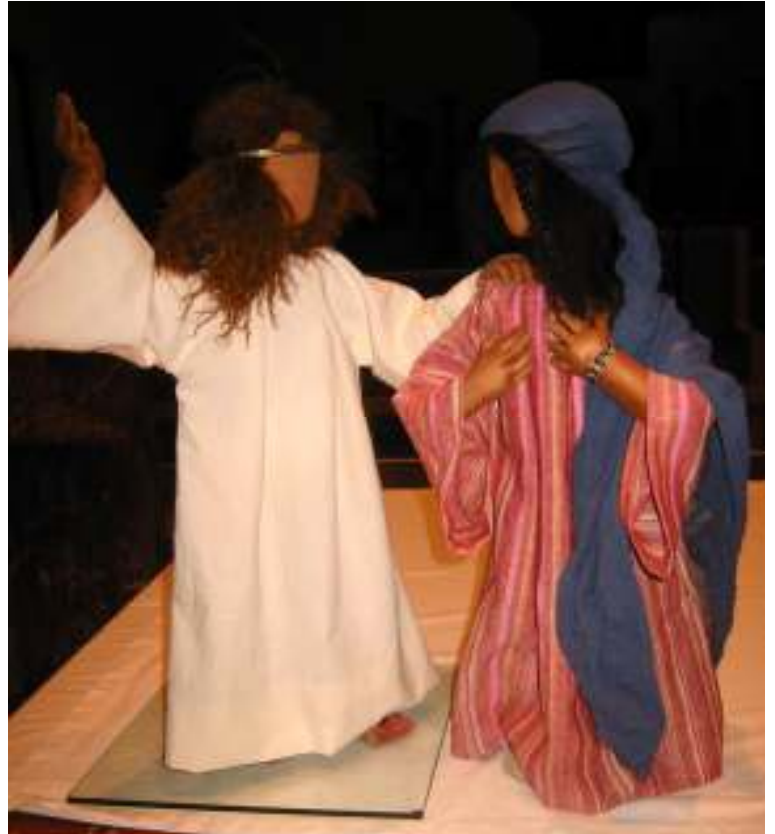

Bild 1a Jesus

Bild 1b Jesus

Bild 1c Josef

Bild 2a König

Bild 2c Engel und Maria

Bild 2d Johannes der Täufer

Bild 3a König

Bild 4a Maria

Bild 5a König

Biblische Figuren

Figuren und Köpfe sind am Hals nummeriert

Figur	Rolle	Köpfe	Gewänder	Schmuck	Bild										
1	Jesus	1 helles Haar	weißes Kleid mit schwarzen Streifen und event. dunkelbrauner Umhang mit grauen Streifen	Stab, Laterne, .. nach Belieben	1a										
					1b										
					1c										
2	König	2 dunkles Haar	naturfarb. Hose, hellbraunes Oberteil, vorne offen	weißes od. beiges Kopftuch	2a										
					Hirte	Oberteil gestreift, blaue Hose	Kleid beige-weiß gestreift, Umhang bräunlich ("Loden")	Stirnband gold	2c						
									Engel	weißes Kleid	Stirnband, Gürtel	2d			
												Joh. d. Täufer	Kleid einfarbig hellbraun, Fell		
Hirt	Kleid hellbraun, Stirnband Leder mit Perlen	Laterne, Stab ..													
4	Maria	4 dunkle Haare	rotes Kleid	blauer Schleier	2c + 4a										
					Frau	lindgrünes Kleid	event. rosa Schleier								
5	König	5 rothaarig	Kleid blau, Umhang und Turban blau-gold,	Kopfbedeckung weiß mit Band	5a										
					Hirt	Oberteil beige-braun gestreift, vorne offen, Hose ocker									

FF0000Fix gekleidet sind nur Jesus, Maria, Josef. 000000

Alle anderen sind variabel.

Bitte die Figuren immer unter den Schuhen anheben (Bleifüße!)